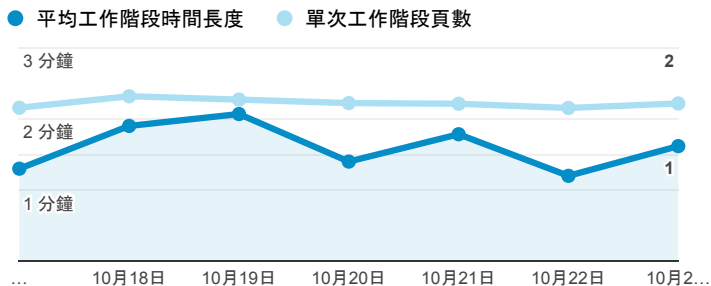

報表01_訪客

2016年10月17日 - 2016年10月23日

所有使用者
100.00% 個工作階段

平均造訪停留時間和單次造訪頁數

造訪地圖

跳出率和平均造訪停留時間

造訪 (依瀏覽器分組)

造訪和不重複訪客

造訪和新造訪率 (依行動裝置資訊分組)

造訪和新造訪

造訪 (依 裝置類別 分組)

■ desktop ■ mobile ■ tablet

造訪 (依語言分組)

語言	工作階段
zh-tw	1,944
en-us	225
zh-cn	64
en-gb	8
ja	6
ja-jp	6
en-ca	5
ko-kr	4
ar	1
en-sg	1