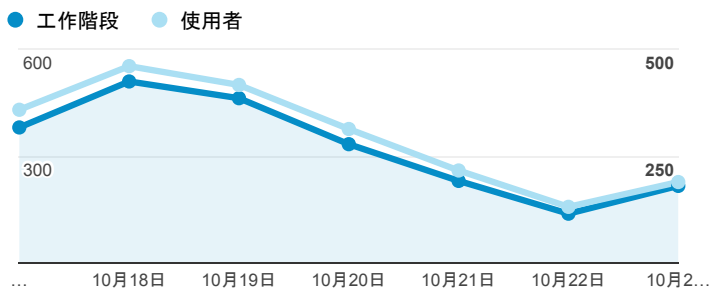

報表01_訪客

2016年10月17日 - 2016年10月23日

所有使用者
100.00% 個工作階段

平均造訪停留時間和單次造訪頁數

造訪地圖

跳出率和平均造訪停留時間

造訪 (依瀏覽器分組)

造訪和不重複訪客

造訪和新造訪率 (依行動裝置資訊分組)

造訪和新造訪

造訪 (依 裝置類別 分組)

■ desktop ■ mobile ■ tablet

造訪 (依語言分組)

語言	工作階段
zh-tw	1,944
en-us	225
zh-cn	64
en-gb	8
ja	6
ja-jp	6
en-ca	5
ko-kr	4
ar	1
en-sg	1