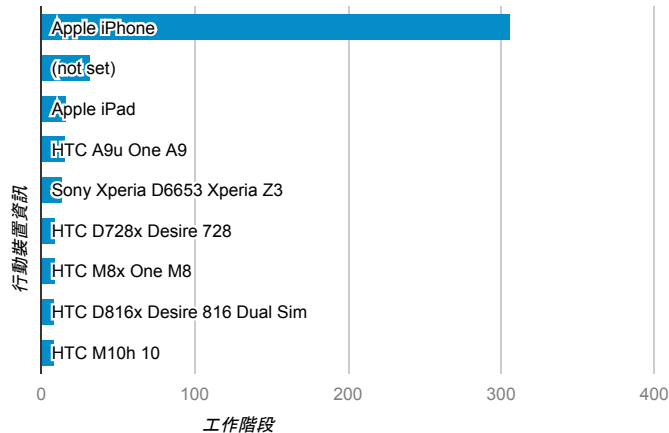

報表01_訪客

2016年10月17日 - 2016年10月23日

所有使用者
100.00% 個工作階段

平均造訪停留時間和單次造訪頁數

造訪地圖

跳出率和平均造訪停留時間

造訪 (依瀏覽器分組)

造訪和不重複訪客

造訪和新造訪率 (依行動裝置資訊分組)

造訪和新造訪

造訪 (依 裝置類別 分組)

■ desktop ■ mobile ■ tablet

造訪 (依語言分組)

語言	工作階段
zh-tw	1,944
en-us	225
zh-cn	64
en-gb	8
ja	6
ja-jp	6
en-ca	5
ko-kr	4
ar	1
en-sg	1