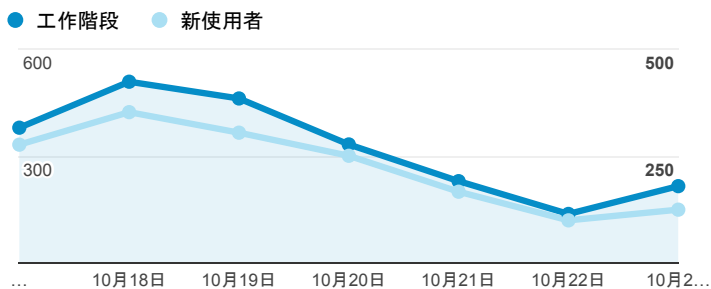

報表01_訪客

2016年10月17日 - 2016年10月23日

所有使用者
100.00% 個工作階段

平均造訪停留時間和單次造訪頁數

造訪地圖

跳出率和平均造訪停留時間

造訪 (依瀏覽器分組)

造訪和不重複訪客

造訪和新造訪率 (依行動裝置資訊分組)

造訪和新造訪

造訪 (依 裝置類別 分組)

■ desktop ■ mobile ■ tablet

造訪 (依語言分組)

語言	工作階段
zh-tw	1,944
en-us	225
zh-cn	64
en-gb	8
ja	6
ja-jp	6
en-ca	5
ko-kr	4
ar	1
en-sg	1