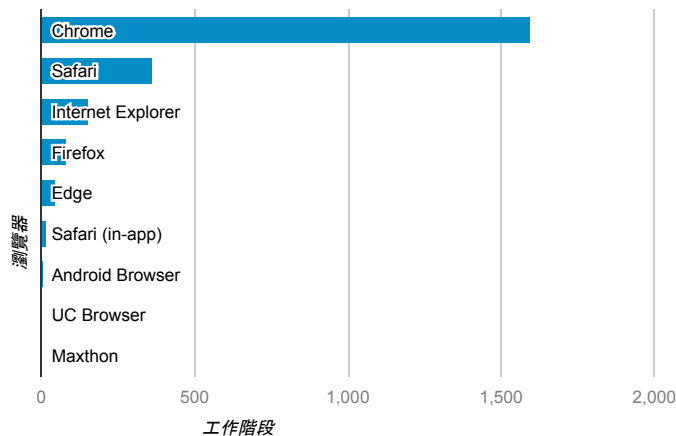

報表01_訪客

2016年10月17日 - 2016年10月23日

所有使用者
100.00% 個工作階段

平均造訪停留時間和單次造訪頁數

造訪地圖

跳出率和平均造訪停留時間

造訪 (依瀏覽器分組)

造訪和不重複訪客