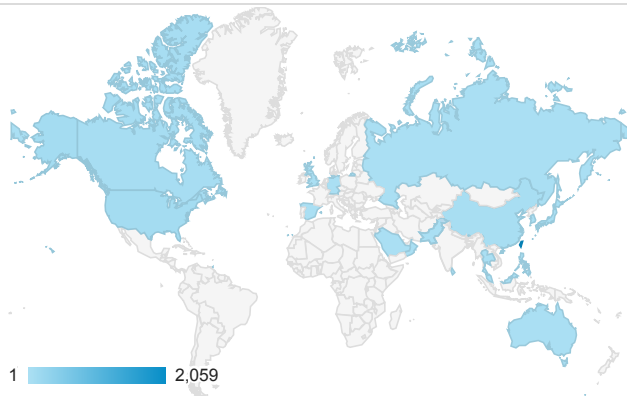

報表01_訪客

2016年10月17日 - 2016年10月23日

所有使用者
100.00% 個工作階段

平均造訪停留時間和單次造訪頁數

造訪地圖

跳出率和平均造訪停留時間

造訪 (依瀏覽器分組)

造訪和不重複訪客