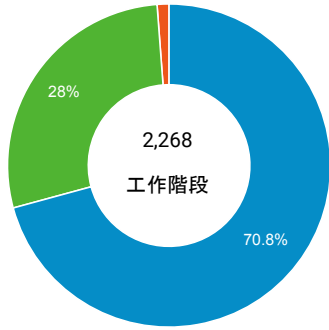

報表01_訪客

2016年10月17日 - 2016年10月23日

所有使用者
100.00% 個工作階段

平均造訪停留時間和單次造訪頁數

造訪地圖

跳出率和平均造訪停留時間

造訪 (依瀏覽器分組)

造訪和不重複訪客

造訪和新造訪率 (依行動裝置資訊分組)

造訪和新造訪

造訪 (依 裝置類別 分組)

■ desktop ■ mobile ■ tablet

造訪 (依語言分組)

語言	工作階段
zh-tw	1,944
en-us	225
zh-cn	64
en-gb	8
ja	6
ja-jp	6
en-ca	5
ko-kr	4
ar	1
en-sg	1