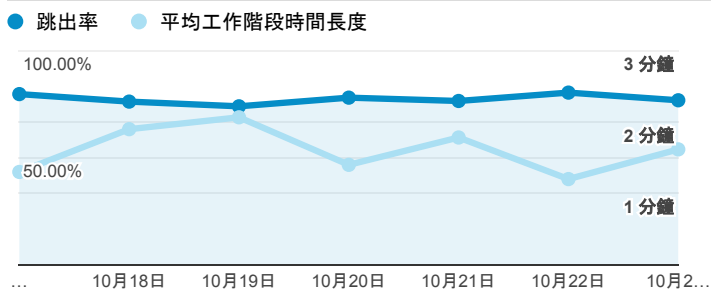

報表01_訪客

2016年10月17日 - 2016年10月23日

所有使用者
100.00% 個工作階段

平均造訪停留時間和單次造訪頁數

造訪地圖

跳出率和平均造訪停留時間

造訪 (依瀏覽器分組)

造訪和不重複訪客

造訪和新造訪率 (依行動裝置資訊分組)

造訪和新造訪

造訪 (依 裝置類別 分組)

■ desktop ■ mobile ■ tablet

造訪 (依語言分組)

語言	工作階段
zh-tw	1,944
en-us	225
zh-cn	64
en-gb	8
ja	6
ja-jp	6
en-ca	5
ko-kr	4
ar	1
en-sg	1